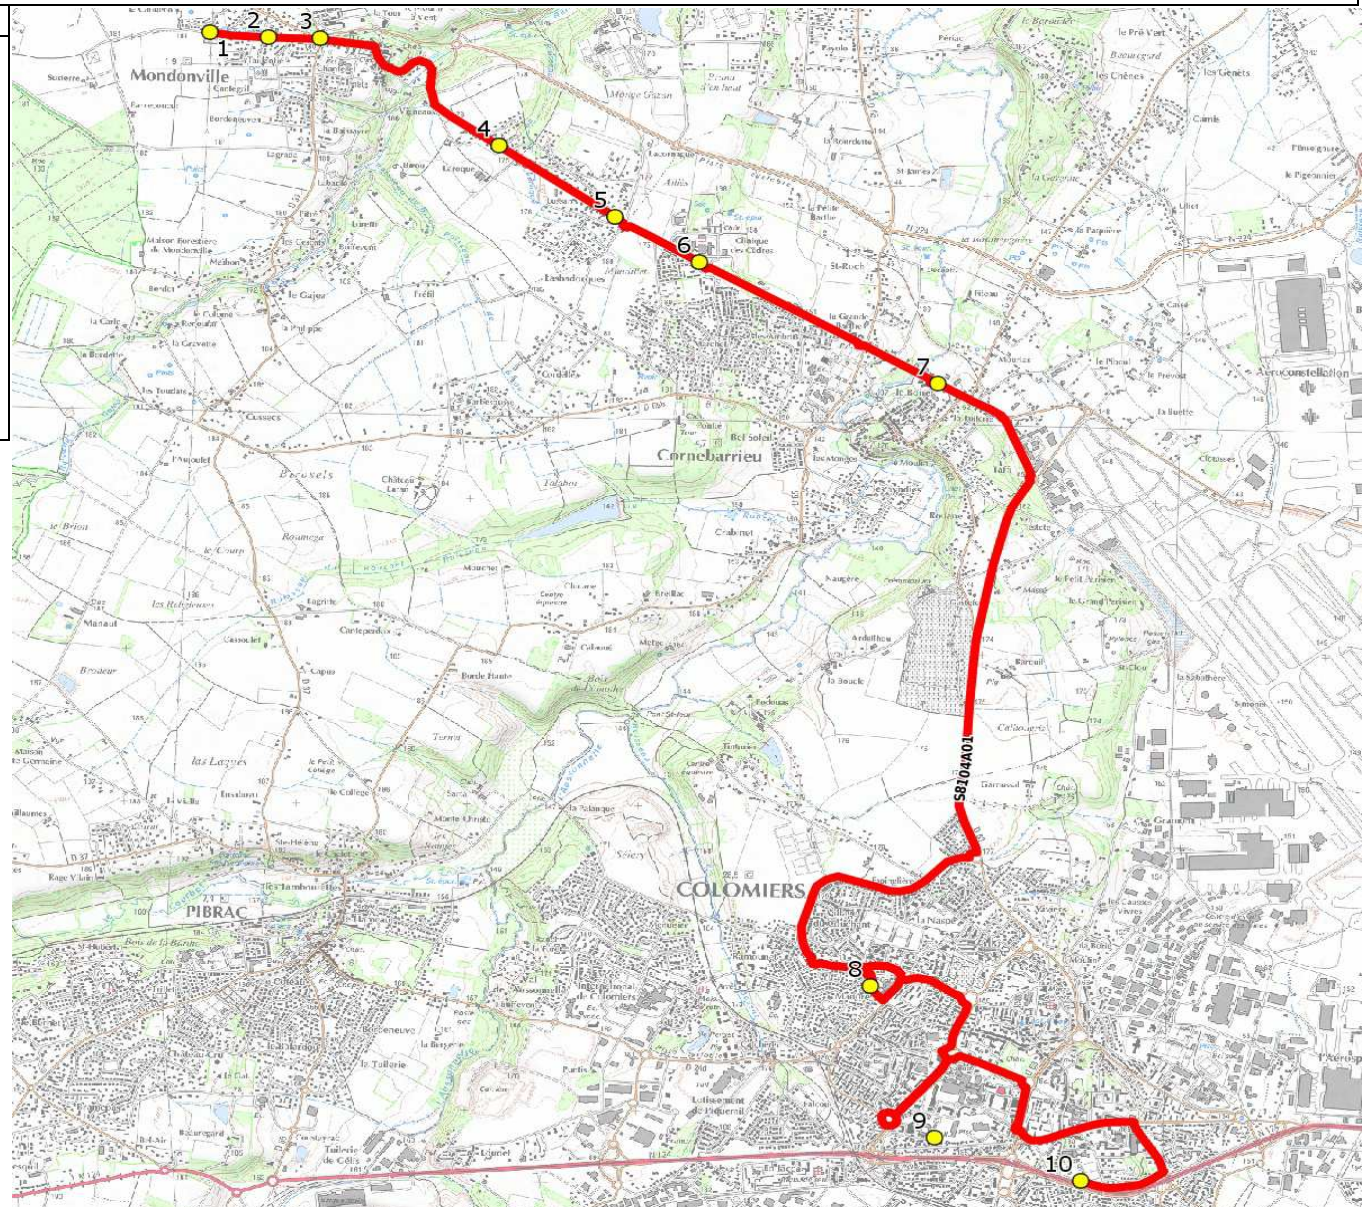

Mise à jour : 12/09/2019

Marché (année de notification-durée) : 2017-6

Nombre de places assises : 63 pl

Ligne : MONDONVILLE-COLLEGES COLOMIERS

Transporteur : ALCIS TRANSPORTS

Sous-traitant :

Ligne N° : S8104

Km en charge : 16 Km

Année : 2017

ITINERAIRE INDICATIF (ALLER)	LMMJV--
MONDONVILLE	
1. Cimetiere/AR	07:10
2. Réservoir/AR	07:12
3. ABCGn1496 Le Taillandier	07:13
4. ABCGn0930 Laroque	07:14
5. ABCGn0551 Croix d'Alliez	07:17
CORNEBARRIEU	
6. ABCGn0947 Clinique des Cèdres	07:19
7. ABCG 0953 Mourlas	07:22
COLOMIERS	
8. Collège Léon Blum	07:55 (1)
9. Collège Voltaire	08:10 (2)
10. Parking Collège J.Jaurès	08:15 (1)

Renvoi/Nota :

1 : Rabattement des autres services pour un départ 8H00

2 : Desserte du Collège Voltaire a l'abribus Salle de gascogne

Mise à jour : 12/09/2019

Ligne : MONDONVILLE-COLLEGES COLOMIERS

Ligne N° : S8104

Marché (année de notification-durée) : 2017-6

Transporteur : ALCIS TRANSPORTS

Km en charge : 16 Km

Nombre de places assises : 63 pl

Sous-traitant :

Année : 2017

ITINERAIRE INDICATIF (RETOUR)	LM-JV--	Merc
COLOMIERS		
1. Parking Collège J.Jaurès	17:10	13:10
2. Collège Voltaire	17:15 (1)	13:15
3. Collège Léon Blum	17:20 (2)	13:20
CORNEBARRIEU		
4. ABCG 0953 Mourlas	17:40	13:40
5. ABCGn0947 Clinique des Cèdres	17:42	13:42
MONDONVILLE		
6. ABCGn0551 Croix d'Alliez	17:44	13:44
7. ABCGn0930 Laroque	17:50	13:50
8. ABCGn1496 Le Taillandier	17:53	13:53
9. Rèservoir/AR	17:54	13:54
10. Cimetiere/AR	17:55	13:55