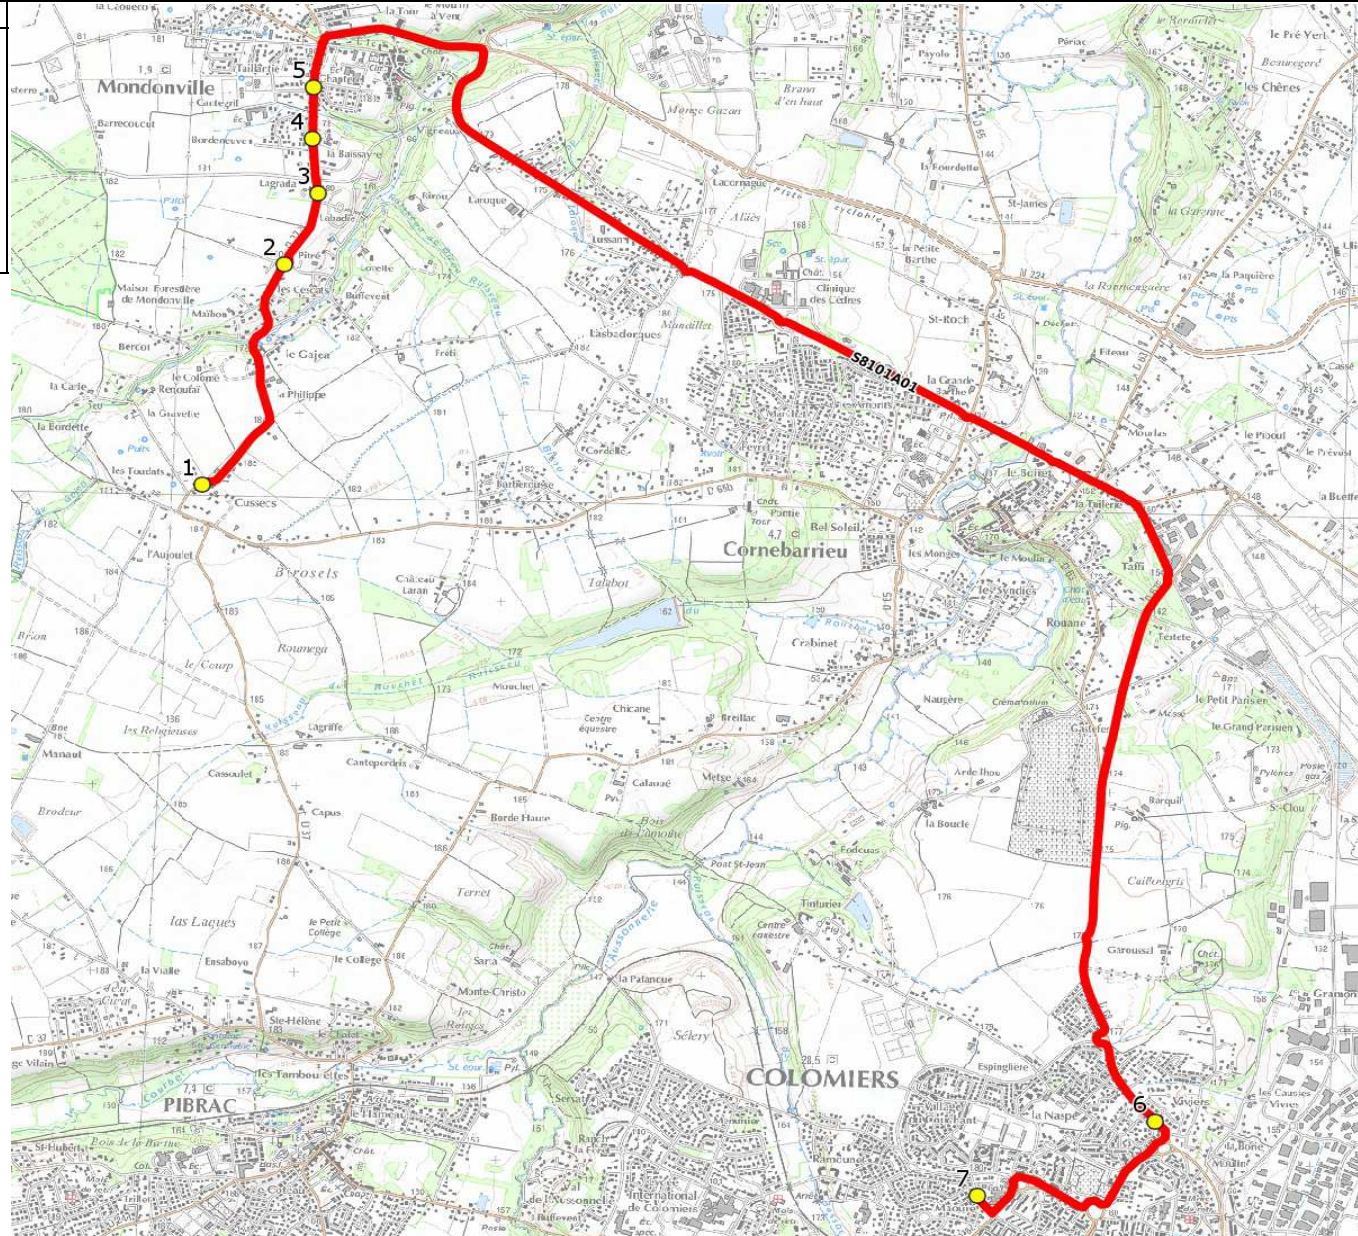

Mise à jour : 09/12/2019	Ligne : MONDONVILLE-COL BLUM COLOMIERS	Ligne N° : S8101
Marché (année de notification-durée) : 2017-6	Transporteur : ALCIS TRANSPORTS	Km en charge : 13 Km
Nombre de places assises : 63 pl	Sous-traitant :	Année : 2017

ITINERAIRE INDICATIF (ALLER)	LMMJV--
MONDONVILLE	
1. RD37/Place Cussecs	07:15
2. Rte Pibrac/Ch Moulis	07:17
3. Rte Pibrac/Labadie/Grade	07:19
4. Rte Pibrac/Lot Chantegril	07:20
5. ABCGn1207 Cantegril	07:21
COLOMIERS	
6. Rte Cornebarrieu/AB Aube	07:50
7. Collège Léon Blum	07:55 (1)

Renvoi/Nota :

1 : Rabattement des autres collèges par le service S8104

DIRECTION DES TRANSPORTS

Mise à jour : 09/12/2019	Ligne : MONDONVILLE-COL BLUM COLOMIERS	Ligne N° : S8101
Marché (année de notification-durée) : 2017-6	Transporteur : ALCIS TRANSPORTS	Km en charge : 13 Km
Nombre de places assurées : 63 pl	Sous-traitant :	Année : 2017

ITINERAIRE INDICATIF (RETOUR)	LM-JV--	Merc
COLOMIERS		
1. Collège Léon Blum	17:20 (1)	13:20 (1)
2. Rte Cornebarrieu/AB Aube	17:35	13:35
MONDONVILLE		
3. ABCGn1207 Cantegril	17:53	13:53
4. Rte Pibrac/Lot Chantegril	17:54	13:54
5. Rte Pibrac/Labadie/Grade	17:55	13:55
6. Rte Pibrac/Ch Moulis	17:56	13:56
7. RD37/Place Cussecs	18:00	14:00