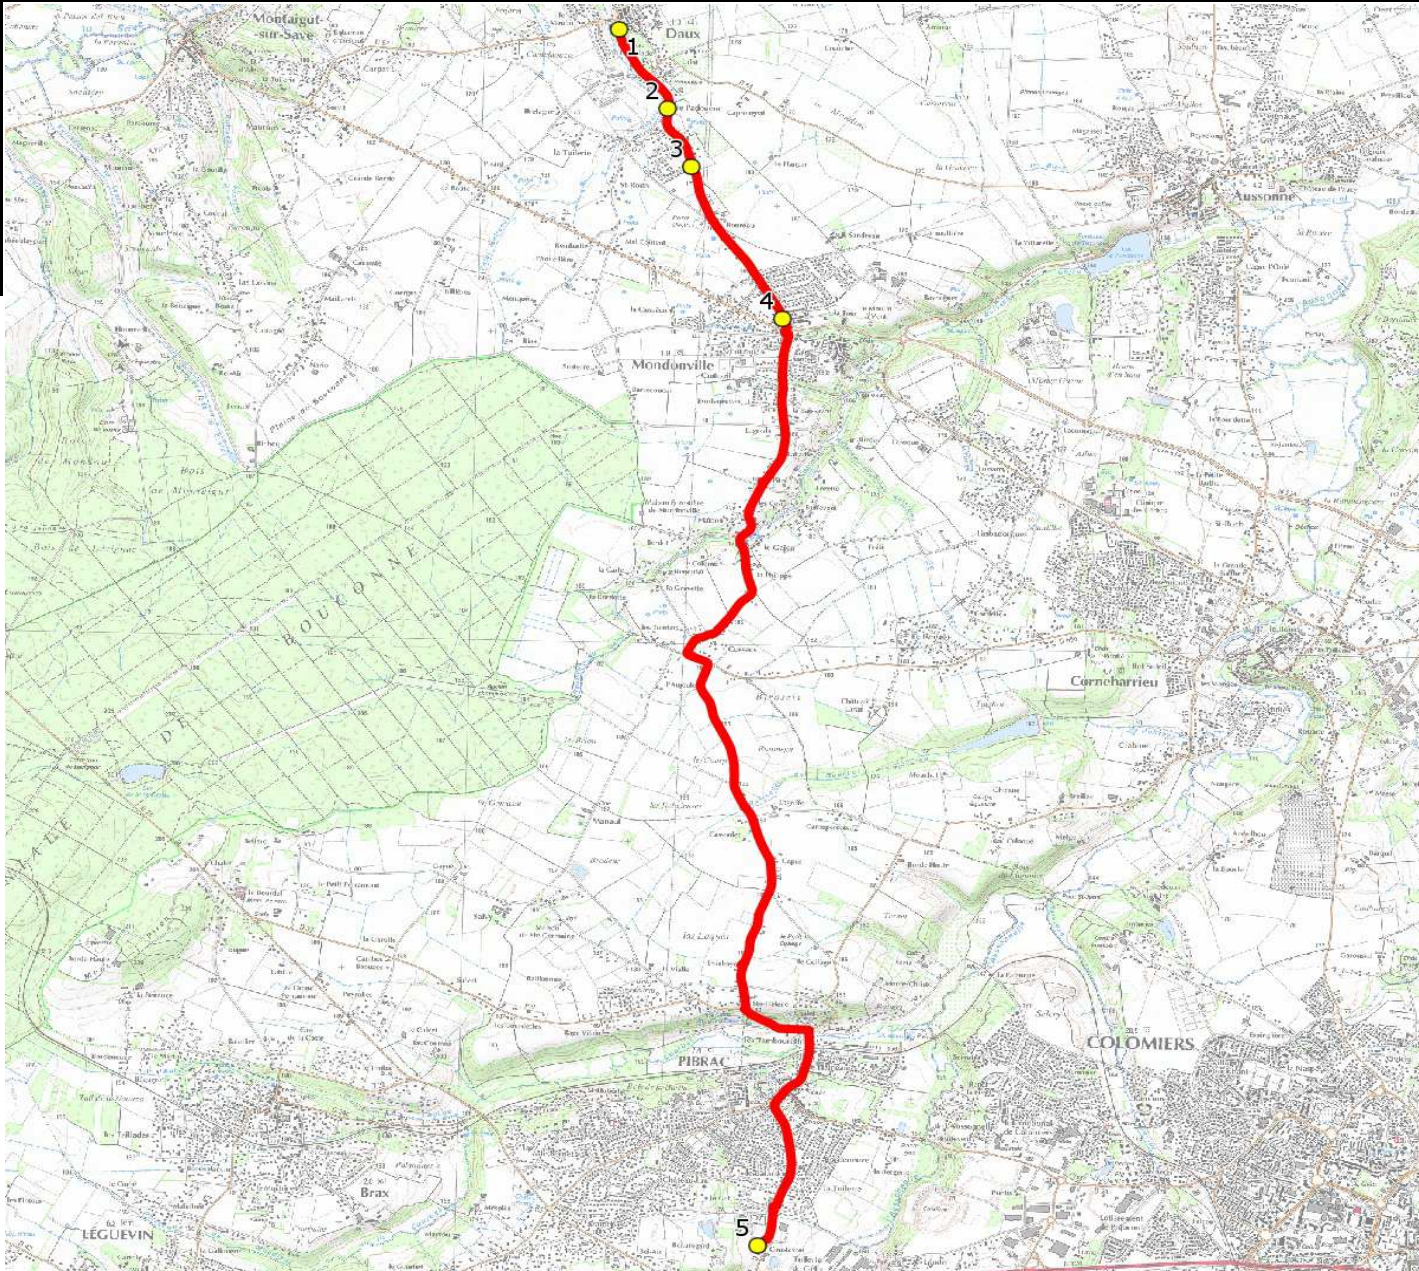

DIRECTION DES TRANSPORTS

Mise à jour : 15/08/2020	Ligne : DAUX-LYCEE PIBRAC	Ligne N° : S7023
Marché (année de notification-durée) : 2017-4	Transporteur : LES VOYAGES DUCLOS	Km en charge : 11 Km
Nombre de places assises : 59 pl	Sous-traitant :	Année : 2015

ITINERAIRE INDICATIF (ALLER)	LMMJV--
DAUX	
1. Aribus Chemin des Châteaux	07:25
2. Aribus Saint Roch	07:28
3. Aribus Babonneau	07:29
MONDONVILLE	
4. Route de Daux	07:30
PIBRAC	
5. Lycée	07:45

DIRECTION DES TRANSPORTS

Mise à jour : 15/08/2020 Marché (année de notification-durée) : 2017-4 Nombre de places assises : 59 pl	Ligne : DAUX-LYCEE PIBRAC Transporteur : LES VOYAGES DUCLOS Sous-traitant :	Ligne N° : S7023 Km en charge : 11 Km Année : 2015
---	---	--

ITINERAIRE INDICATIF (RETOUR)	LM-JV--	Merc
PIBRAC		
1. Lycée	18:00	13:10
MONDONVILLE		
2. Route de Daux	18:12	13:22
DAUX		
3. Vis à vis Babonneau	18:14	13:24
4. Poteaux Saint-Roch	18:15	13:25
5. Poteaux Chemin des Châteaux	18:19	13:29