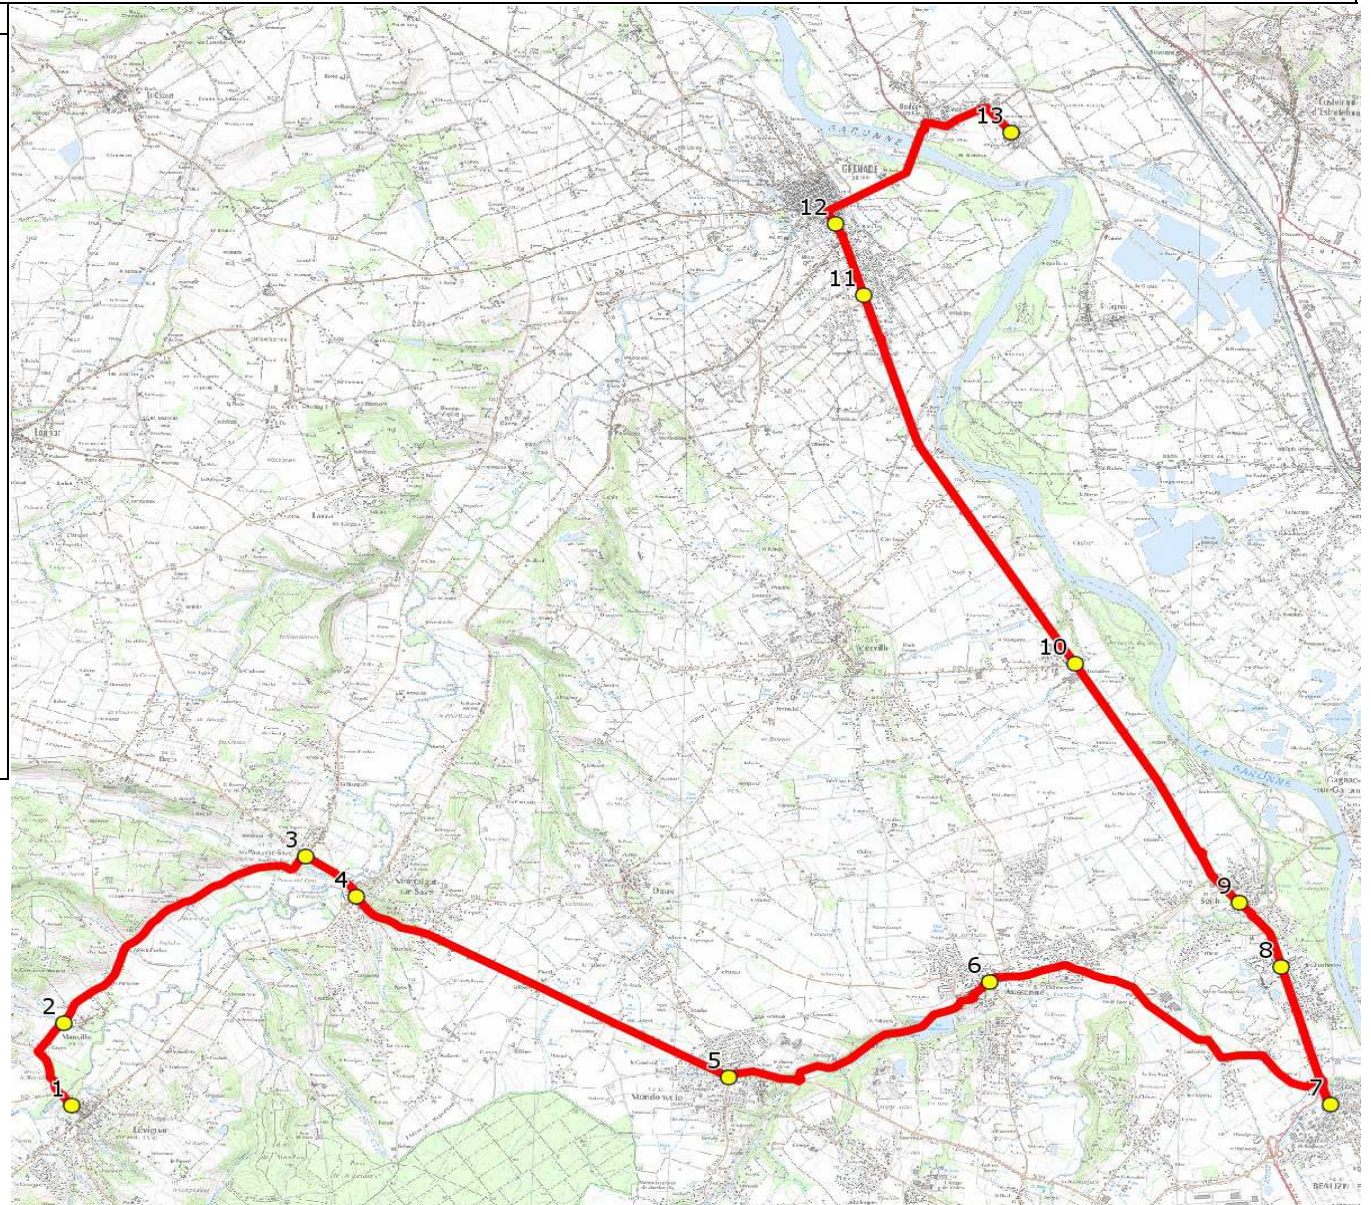

Mise à jour : 15/10/2019

Ligne : LEVIGNAC-LYCEE AGRICOLE ONDES

Ligne N° : S7002

Marché (année de notification-durée) : 2016-7

Transporteur : LES VOYAGES DUCLOS

Km en charge : 35 Km

Nombre de places assises : 55 pl

Sous-traitant :

Année : 2010

ITINERAIRE INDICATIF (ALLER)	LMMJV--
1. Place du Moulin LEVIGNAC	06:40 (1)
2. Aribus Montlezun MENVILLE	06:42
3. ABCGn0200 Le Château SAINT-PAUL-SUR-SAVE	06:47
4. RD1/PCG Av Toulouse MONTAIGUT-SUR-SAVE	06:50
5. ABCGn1496 Le Taillandier MONDONVILLE	07:00
6. ABCGn0202 République AUSSONNE	07:05
7. ABCGn0135 Centre Commercial BEAUZELLE	07:20
8. Rte Toulouse/Rd-pt Golf/PCG Golf SEILH	07:24
9. Rte Toulouse/AHC/PCG Centre MERVILLE	07:26
10. PCG Pédaouco/AHC GRENADE	07:30
11. RD2/PCG St Sulpice ONDES	07:35
12. ABCGn0014 Mairie	07:37
13. Lycée Agricole	07:50 (1)

Renvoi/Nota :

1 : Départ 7h45 le lundi matin arrivée 8h50 au lycée

Mise à jour : 15/10/2019

Ligne : LEVIGNAC-LYCEE AGRICOLE ONDES

Ligne N° : S7002

Marché (année de notification-durée) : 2016-7

Transporteur : LES VOYAGES DUCLOS

Renvoi/Nota :

1 : LeVendredi, départ du lycée à 16h40.